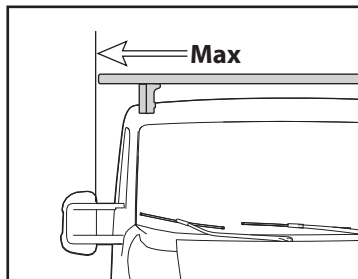

### OPTIONAL KIT

Art.000084800000

x4

N.	Q.
3	1

**! ROOF TOP TENT !**

Roof top tent kit 000136400000

$$A + B \leq \text{MAX LOAD}$$

F.lli Menabò S.r.l.  
Via 8 Marzo, 3 -Z.I. Corte Tegge  
42025 Cavriago (RE) ITALY  
customercare@flli-menabo.it  
www.menabocaraccessories.com