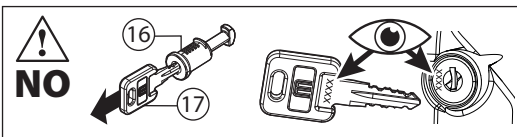

### OPTIONAL KIT

Art.000084800000

x4

N.	Q.
3	1

**! ROOF TOP TENT !**

Roof top tent kit 000136400000

$$A + B \leq \text{MAX LOAD}$$

F.lli Menabò S.r.l.  
Via 8 Marzo, 3 -Z.I. Corte Tegge  
42025 Cavriago (RE) ITALY  
customercare@flli-menabo.it  
www.menabocaraccessories.com