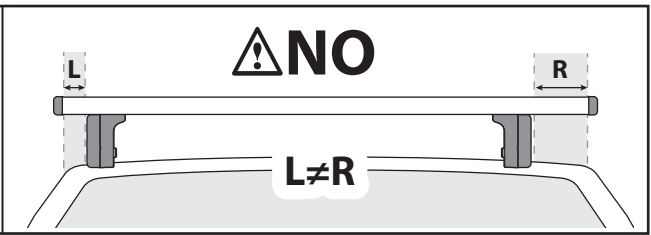

### OPTIONAL KIT

Art.000084800000

x4

N.	Q.
3	1

**! ROOF TOP TENT !**

Roof top tent kit 000136400000

$$A + B \leq \text{MAX LOAD}$$

F.lli Menabò S.r.l.  
Via 8 Marzo, 3 -Z.I. Corte Tegge  
42025 Cavriago (RE) ITALY  
customercare@flli-menabo.it  
www.menabocaraccessories.com