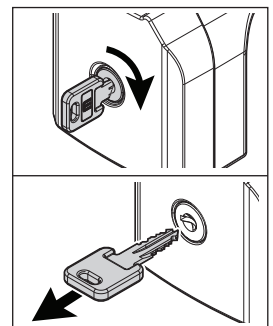

### OPTIONAL KIT

Art.000084800000

x4

N.	Q.
3	1

**! ROOF TOP TENT !**

Roof top tent kit 000136400000

$$A + B \leq \text{MAX LOAD}$$

F.lli Menabò S.r.l.  
Via 8 Marzo, 3 -Z.I. Corte Tegge  
42025 Cavriago (RE) ITALY  
customercare@flli-menabo.it  
www.menabocaraccessories.com