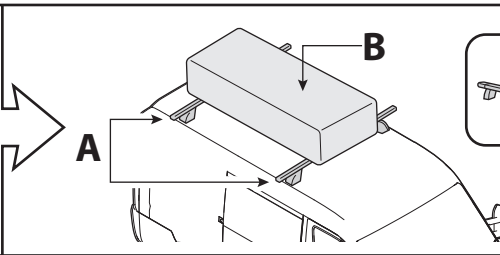

### OPTIONAL KIT

Art.000084800000

x4

N.	Q.
3	1

**! ROOF TOP TENT !**

Roof top tent kit 000136400000

$$A + B \leq \text{MAX LOAD}$$

F.lli Menabò S.r.l.  
Via 8 Marzo, 3 -Z.I. Corte Tegge  
42025 Cavriago (RE) ITALY  
customercare@flli-menabo.it  
www.menabocaraccessories.com