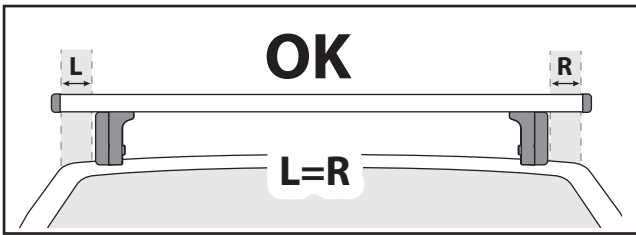

### OPTIONAL KIT

Art.000084800000

x4

N.	Q.
3	1

**! ROOF TOP TENT !**

Roof top tent kit 000136400000

$$A + B \leq \text{MAX LOAD}$$

F.lli Menabò S.r.l.  
Via 8 Marzo, 3 -Z.I. Corte Tegge  
42025 Cavriago (RE) ITALY  
customercare@flli-menabo.it  
www.menabocaraccessories.com