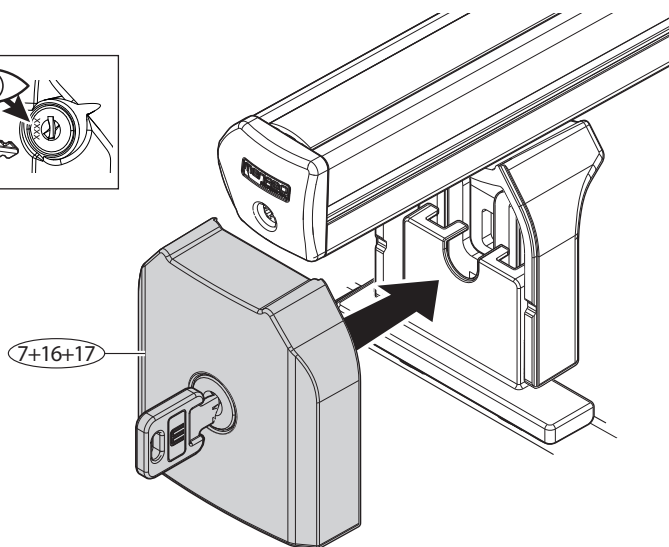

### OPTIONAL KIT

Art.000084800000

x4

N.	Q.
3	1

**! ROOF TOP TENT !**

Roof top tent kit 000136400000

$$A + B \leq \text{MAX LOAD}$$

F.lli Menabò S.r.l.  
Via 8 Marzo, 3 -Z.I. Corte Tegge  
42025 Cavriago (RE) ITALY  
customercare@flli-menabo.it  
www.menabocaraccessories.com